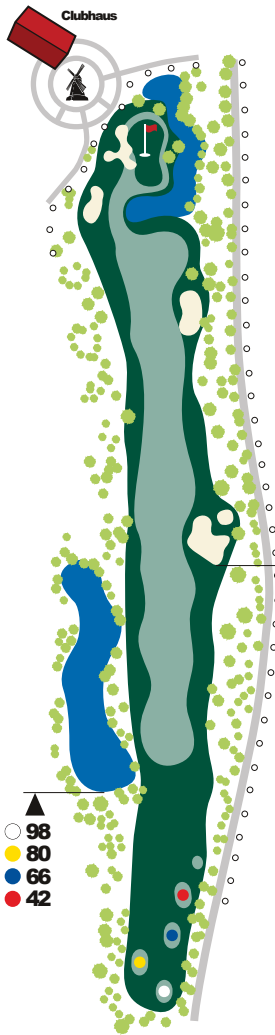

Heaven's Gate

HCP PAR BAHN

18

5

10

DISTANZ IN METERN

HERREN 487

HERREN 469

DAMEN 455

DAMEN 431

Turnier- und Spielerdaten:

Richtzeit						Par	Hcp	Stroke	Spieler			Zähler
00:14	1	Long Tall Sally	366	337	318	318	4	13				
00:26	2	Chimney's Point	162	150	142	130	3	17				
00:41	3	Sahara Fields	374	374	327	327	4	5				
00:59	4	Driver's Phantasy	515	488	474	441	5	1				
01:14	5	Happy Hill	427	395	370	344	4	3				
01:26	6	Silver Bell	158	158	127	115	3	11				
01:41	7	Dirty Harrie	288	288	261	239	4	9				
01:56	8	Windy Waters	326	326	303	282	4	15				
02:14	9	Bridged Waters	448	448	385	385	5	7				
	OUT		3064	2964	2707	2581	36					
02:30	10	Summerwind	424	396	380	333	4	4				
02:48	11	Sandy Birtel	508	508	478	435	5	8				
03:03	12	Trollius Edge	345	345	307	307	4	12				
03:17	13	Black Berries	340	340	303	266	4	16				
03:30	14	Shurt Nut	189	164	162	132	3	18				
03:45	15	Priest's Hat	376	376	355	331	4	6				
04:00	16	Long Diver	399	378	378	335	4	2				
04:13	17	Close End	160	160	142	142	3	14				
04:32	18	Haven's Gate	487	469	455	431	5	10				
	10-18		3228	3136	2960	2712	36	In				
	1-9		3064	2964	2707	2581	36	Out				
	1-18		6292	6100	5667	5293	72	Total				
		Course rating	73,5	72,4	69,9	73,7						
		Slope	133	133	127	130						
Spieler								Zähler				
										Sonderplatzregeln siehe schwarzes Brett