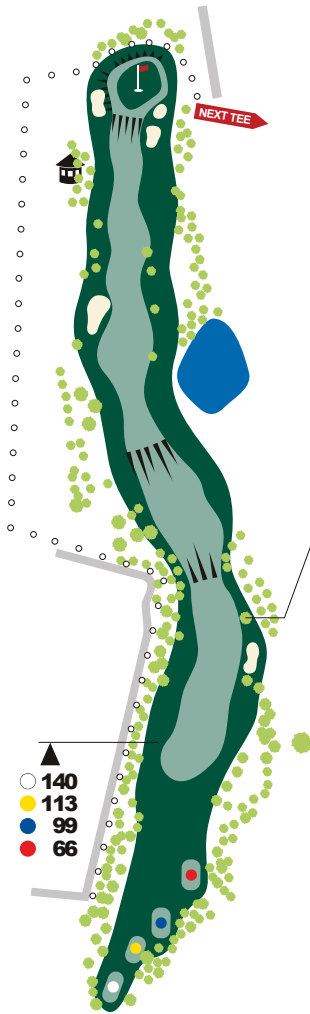

Course Handicaps Platz 1-18

HERREN - WEIß
CR: 73,5 / SR: 133 / PAR: 72

HCPI	COURSE HCP
-4,0 -3,4	-1
-3,3 -2,6	-2
-2,5 -1,7	-1
-1,6 -0,9	0
-0,8 -0,1	1
0,0 -0,8	2
0,9 -1,6	3
1,7 -2,5	4
2,6 -3,3	5
3,4 -4,2	6
4,3 -5,0	7
5,1 -5,9	8
6,0 -6,7	9
6,8 -7,6	10
7,7 -8,4	11
8,5 -9,3	12
9,4 -10,1	13
10,2 -11,0	14
11,1 -11,8	15
11,9 -12,7	16
12,8 -13,5	17
13,6 -14,4	18
14,5 -15,2	19
15,3 -16,1	20
16,2 -16,9	21
17,0 -17,8	22
17,9 -18,6	23
18,7 -19,5	24
19,6 -20,3	25
20,4 -21,2	26
21,3 -22,0	27
22,1 -22,9	28
23,0 -23,7	29
23,8 -24,6	30
24,7 -25,4	31
25,5 -26,3	32
26,4 -27,1	33
27,2 -28,0	34
28,1 -28,8	35
28,9 -29,7	36
29,8 -30,5	37
30,6 -31,4	38
31,5 -32,2	39
32,3 -33,1	40
33,2 -33,9	41
34,0 -34,8	42
34,9 -35,6	43
35,7 -36,5	44
36,6 -37,3	45
37,4 -38,2	46
38,3 -39,0	47
39,1 -39,9	48
40,0 -40,7	49
40,8 -41,6	50
41,7 -42,4	51
42,5 -43,3	52
43,4 -44,1	53
44,2 -45,0	54
45,1 -45,8	55
45,9 -46,7	56
46,8 -47,5	57
47,6 -48,4	58
48,5 -49,2	59
49,3 -50,1	60
50,2 -50,9	61
51,0 -51,8	62
51,9 -52,6	63
52,7 -53,5	64
53,4 -54,0	65

Chimney's Point

HCP	PAR	BAHIN
	3	2
	17	

Distanz in Meter	HERREN	162
	HERREN	150
	DAMEN	142
	DAMEN	130

Sahara Fields

HCP	PAR	BAHIN
	4	3
	5	

▲ 237	○ 214	▲ 233
● 237	● 214	● 233
● 190	● 167	● 186
● 190	● 167	● 186

Distanz in Meter	HERREN	374
	HERREN	374
	DAMEN	327
	DAMEN	327

Driver's Phantasy

HCP	PAR	BAHN
		4
		5
		1

○	215
●	188
●	174
●	141

Distanz in Meter	HERREN	515
	HERREN	488
	DAMEN	474
	DAMEN	441

HappyHill

HCP	PAR	BAHN
		5
		4
		3