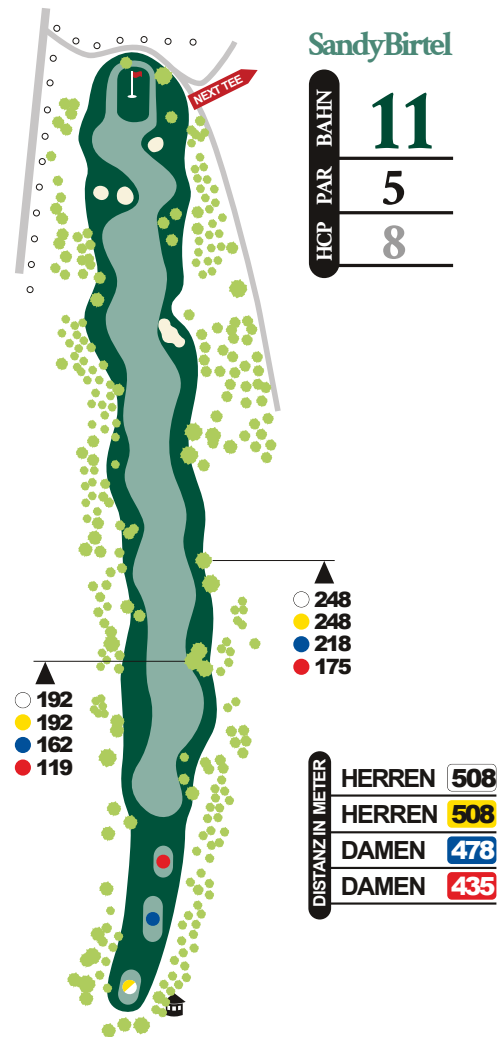

- ▲ 203
- 203
- 176
- 154

Dirty Harry

HCP	PAR	BAHIN	7
			4
			9

DISTANZIN METER	HERREN	288
	HERREN	288
	DAMEN	261
	DAMEN	239

Windy Waters

HCP	PAR	BAHN
	8	
	4	
	15	

- ▲ 207
- 207
- 185
- 185
- 184
- 162
- 141
- 140

Distanz in Meter	HERREN	326
	HERREN	326
	DAMEN	303
	DAMEN	282

Bridged Waters

HCP	PAR	BAHN
	9	
	5	
	7	

- ▲ 269
- 269
- 269
- 206
- 206
- ▲ 209
- 209
- 209
- 146
- 146

Distanz in Meter	HERREN	448
	HERREN	448
	DAMEN	385
	DAMEN	385

Trollius Edge

- ▲ 239
- 239
- 201
- 201

- ▲ 188
- 188
- 150
- 150

- ▲ 204
- 204
- 166
- 166

Distanz in Meter	HERREN	345
	HERREN	345
	DAMEN	307
	DAMEN	307

HCP PAR BAHN	12
	4
	12

BlackBerries

- ▲ 185
- 185
- 148
- 111