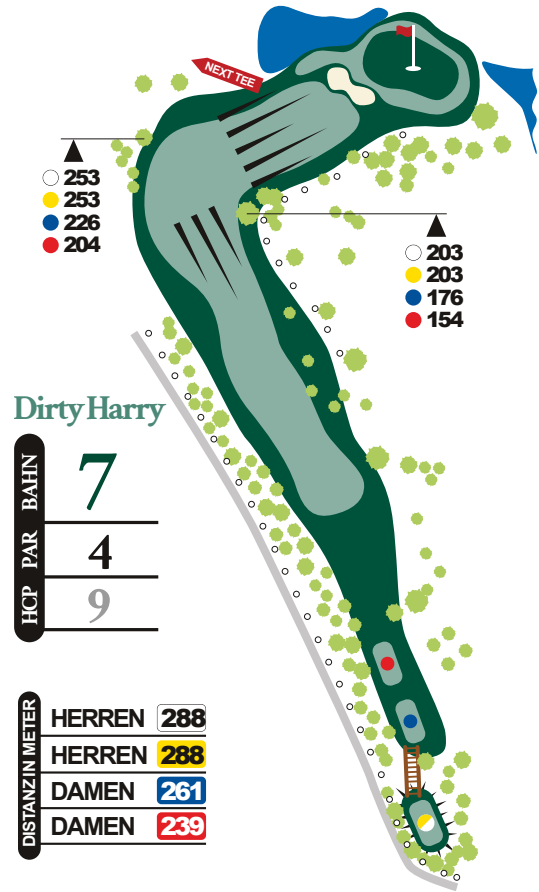

○	212
●	181
●	149
●	124

Distanz in Meter	HERREN	427
	HERREN	395
	DAMEN	370
	DAMEN	344

Silver Bell

HCP	PAR	BAHIN	6
			3
			11

DISTANZIN METER	HERREN	158
	HERREN	158
	DAMEN	127
	DAMEN	115

- ▲ 253
- 253
- 226
- 204

- ▲ 203
- 203
- 176
- 154

Dirty Harry

HCP	PAR	BAHIN	7
			4
			9

DISTANZIN METER	HERREN	288
	HERREN	288
	DAMEN	261
	DAMEN	239

Windy Waters

HCP	PAR	BAHN
	8	
	4	
	15	

- ▲ 207
- 207
- 185
- 185
- 184
- 162
- 141
- 140