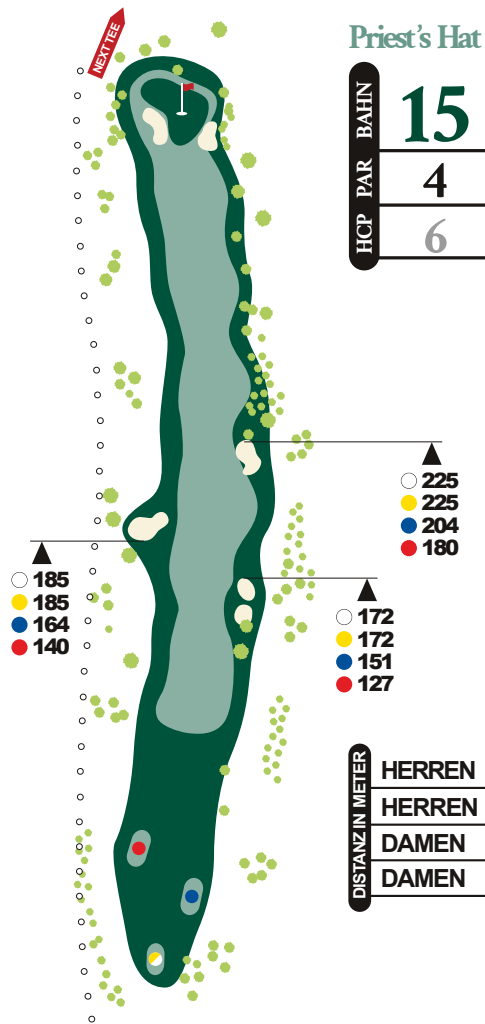

- ▲ 203
- 203
- 176
- 154

Dirty Harry

HCP	PAR	BAHIN	7
			4
			9

DISTANZIN METER	HERREN	288
	HERREN	288
	DAMEN	261
	DAMEN	239

Windy Waters

HCP	PAR	BAHN
	8	
	4	
	15	

- ▲ 207
- 207
- 185
- 185
- 184
- 162
- 141
- 140

Trollius Edge

- ▲ 239
- 239
- 201
- 201

- ▲ 188
- 188
- 150
- 150

- ▲ 204
- 204
- 166
- 166

Distanz in Meter	HERREN	345
	HERREN	345
	DAMEN	307
	DAMEN	307

HCP PAR BAHN	12
	4
	12

BlackBerries

- ▲ 185
- 185
- 148
- 111

Distanz in Meter	HERREN	340
	HERREN	340
	DAMEN	303
	DAMEN	266

HCP PAR BAHN	13
	4
	16

Grüntiefe 31 m

Short Nut

HCP	PAR	BAHN	14
			3
			18

DISTANZ IN METER	HERREN	189
	HERREN	164
	DAMEN	162
	DAMEN	132

Priest's Hat

10

DISTANZ IN METERN

HERREN 487

HERREN 469

DAMEN 455

DAMEN 431

Turnier- und Spielerdaten:

Richtzeit						Par	Hcp	Stroke	Spieler			Zähler
00:14	1	Long Tall Sally	366	337	318	318	4	13				
00:26	2	Chimney's Point	162	150	142	130	3	17				
00:41	3	Sahara Fields	374	374	327	327	4	5				
00:59	4	Driver's Phantasy	515	488	474	441	5	1				
01:14	5	Happy Hill	427	395	370	344	4	3				
01:26	6	Silver Bell	158	158	127	115	3	11				
01:41	7	Dirty Harrie	288	288	261	239	4	9				
01:56	8	Windy Waters	326	326	303	282	4	15				
02:14	9	Bridged Waters	448	448	385	385	5	7				
	OUT		3064	2964	2707	2581	36					
02:30	10	Summerwind	424	396	380	333	4	4				
02:48	11	Sandy Birtel	508	508	478	435	5	8				
03:03	12	Trollius Edge	345	345	307	307	4	12				
03:17	13	Black Berries	340	340	303	266	4	16				
03:30	14	Shurt Nut	189	164	162	132	3	18				
03:45	15	Priest's Hat	376	376	355	331	4	6				
04:00	16	Long Diver	399	378	378	335	4	2				
04:13	17	Close End	160	160	142	142	3	14				
04:32	18	Haven's Gate	487	469	455	431	5	10				
	10-18		3228	3136	2960	2712	36	In				
	1-9		3064	2964	2707	2581	36	Out				
	1-18		6292	6100	5667	5293	72	Total				
		Course rating	73,5	72,4	69,9	73,7						
		Slope	133	133	127	130						
Spieler								Zähler				
										Sonderplatzregeln siehe schwarzes Brett		