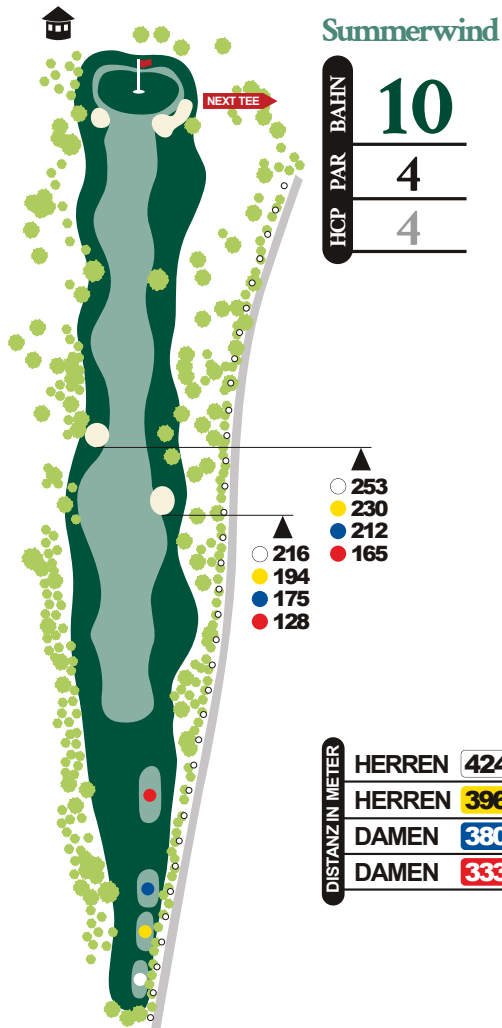

- ▲ 203
- 203
- 176
- 154

Dirty Harry

HCP	PAR	BAHIN	7
			4
			9

DISTANZIN METER	HERREN	288
	HERREN	288
	DAMEN	261
	DAMEN	239

Windy Waters

HCP	PAR	BAHN
	8	
	4	
	15	

- ▲ 207
- 207
- 185
- 185
- 184
- 162
- 141
- 140

Distanz in Meter	HERREN	326
	HERREN	326
	DAMEN	303
	DAMEN	282

Bridged Waters

HCP	PAR	BAHN
	9	
	5	
	7	

- ▲ 269
- 269
- 269
- 206
- 206
- ▲ 209
- 209
- 209
- 146
- 146

Distanz in Meter	HERREN	448
	HERREN	448
	DAMEN	385
	DAMEN	385

Trollius Edge

- ▲ 239
- 239
- 201
- 201

- ▲ 188
- 188
- 150
- 150

- ▲ 204
- 204
- 166
- 166

Distanz in Meter	HERREN	345
	HERREN	345
	DAMEN	307
	DAMEN	307

HCP PAR BAHN	12
	4
	12

BlackBerries

- ▲ 185
- 185
- 148
- 111