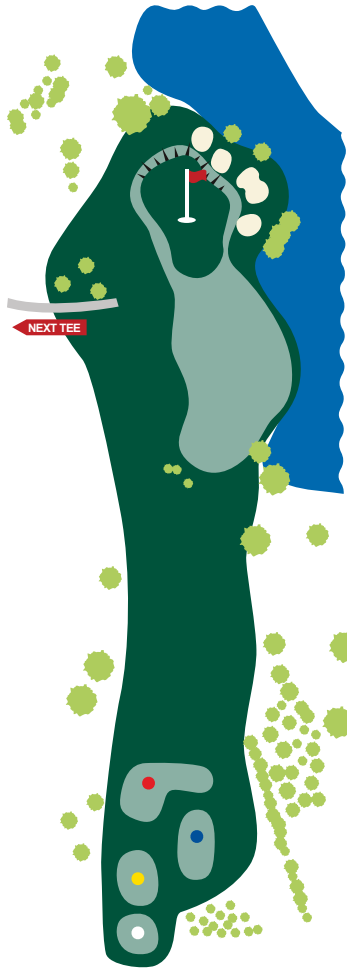

Chimney's Point

HCP	PAR	BAHIN
	3	2
	17	

Distanz in Meter	HERREN	162
	HERREN	150
	DAMEN	142
	DAMEN	130