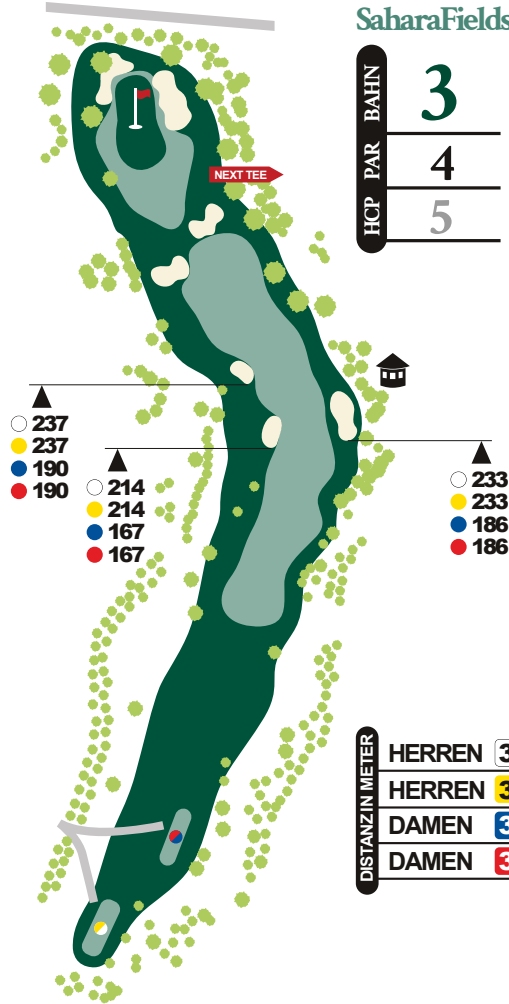

HERREN - BLAU
CR: 69,9 / SR: 127 / PAR: 72

HCPI	COURSE HCP
-4,0 -4,0	-4
-3,9 -3,1	-5
-3,0 -2,2	-4
-2,1 -1,3	-3
-1,2 -0,4	-2
0,3 -0,5	-1
0,6 -1,4	0
1,5 -2,3	1
2,4 -3,2	2
3,3 -4,0	3
4,1 -4,9	4
5,0 -5,8	5
5,9 -6,7	6
6,8 -7,6	7
7,7 -8,5	8
8,6 -9,4	9
9,5 -10,3	10
10,4 -11,2	11
11,3 -12,1	12
12,2 -12,9	13
13,0 -13,8	14
13,9 -14,7	15
14,8 -15,6	16
15,7 -16,5	17
16,6 -17,4	18
17,5 -18,3	19
18,4 -19,2	20
19,3 -20,1	21
20,2 -20,9	22
21,0 -21,8	23
21,9 -22,7	24
22,8 -23,6	25
23,7 -24,5	26
24,6 -25,4	27
25,5 -26,3	28
26,4 -27,2	29
27,3 -28,1	30
28,2 -29,0	31
29,1 -29,8	32
29,9 -30,7	33
30,8 -31,6	34
31,7 -32,5	35
32,6 -33,4	36
33,5 -34,3	37
34,4 -35,2	38
35,3 -36,1	39
36,2 -37,0	40
37,1 -37,9	41
38,0 -38,7	42
38,8 -39,6	43
39,7 -40,5	44
40,6 -41,4	45
41,5 -42,3	46
42,4 -43,2	47
43,3 -44,1	48
44,2 -45,0	49
45,1 -45,9	50
46,0 -46,8	51
46,9 -47,6	52
47,7 -48,5	53
48,6 -49,4	54
49,5 -50,3	55
50,4 -51,2	56
51,3 -52,1	57
52,2 -53,0	58
53,1 -53,9	59
54,0 -54,0	60

Chimney's Point

HCP	PAR	BAHIN
	3	2
	17	

Distanz in Meter	HERREN	162
	HERREN	150
	DAMEN	142
	DAMEN	130

Sahara Fields

HCP	PAR	BAHIN
	4	3
	5	

▲ 237	○ 214	▲ 233
● 237	● 214	● 233
● 190	● 167	● 186
● 190	● 167	● 186

- ▲ 203
- 203
- 176
- 154

Dirty Harry

HCP	PAR	BAHIN	7
			4
			9

DISTANZIN METER	HERREN	288
	HERREN	288
	DAMEN	261
	DAMEN	239

Windy Waters

HCP	PAR	BAHN
	8	
	4	
	15	

- ▲ 207
- 207
- 185
- 185
- 184
- 162
- 141
- 140