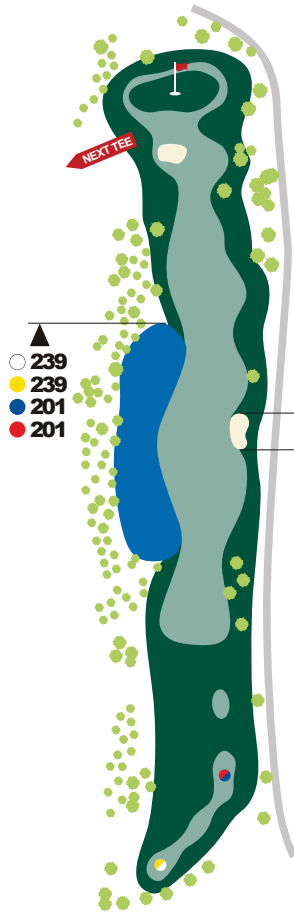

Distanz in Meter	HERREN	326
	HERREN	326
	DAMEN	303
	DAMEN	282

Bridged Waters

HCP	PAR	BAHN
	9	
	5	
	7	

- ▲ 269
- 269
- 269
- 206
- 206
- ▲ 209
- 209
- 209
- 146
- 146

Distanz in Meter	HERREN	448
	HERREN	448
	DAMEN	385
	DAMEN	385

Trollius Edge

- ▲ 239
- 239
- 201
- 201

- ▲ 188
- 188
- 150
- 150

- ▲ 204
- 204
- 166
- 166

Distanz in Meter	HERREN	345
	HERREN	345
	DAMEN	307
	DAMEN	307

HCP PAR BAHN	12
	4
	12

BlackBerries

- ▲ 185
- 185
- 148
- 111